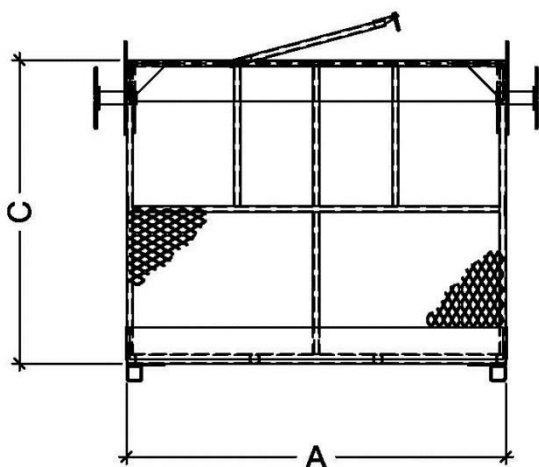

[CONSULTER LE CATALOGUE COMPLET](#)

MODÈLE	POIDS	CAPACITÉ	DIMENSION (A X B X C)
NSF-3X5	239 lb (108 kg)	600 lb (272 kg)	5'-0" X 3'-0" X 4'-0"

[CONSULTER LE CATALOGUE COMPLET](#)