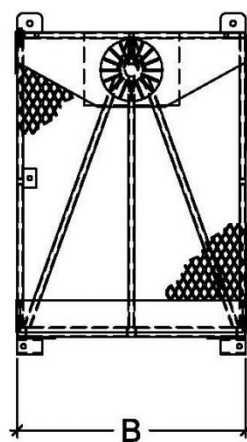

[CONSULTER LE CATALOGUE COMPLET](#)

MODÈLE	POIDS	CAPACITÉ	DIMENSION (A X B X C)
NSF-3X5	239 lb (108 kg)	600 lb (272 kg)	5'-0" X 3'-0" X 4'-0"

[CONSULTER LE CATALOGUE COMPLET](#)