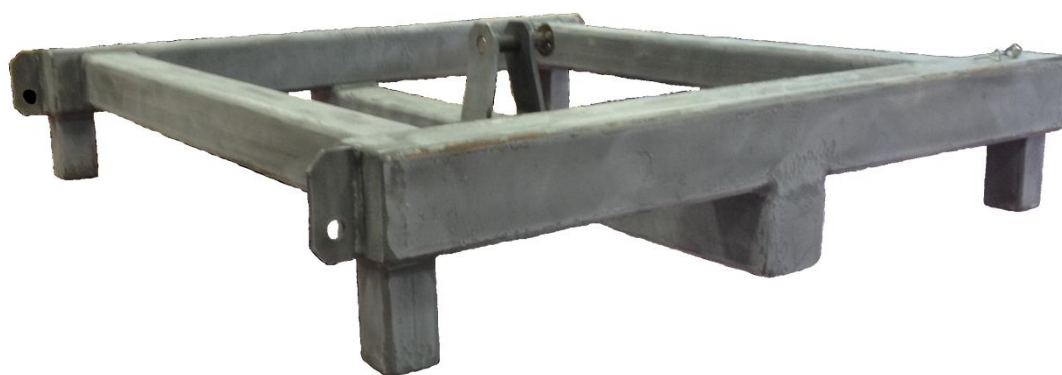

SUPPORT À BALCON

MODÈLE	POIDS	CAPACITÉ
SB-3X3	265 lb (120 kg)	10 000 lb (4 536 kg)

[CONSULTER LE CATALOGUE COMPLET](#)